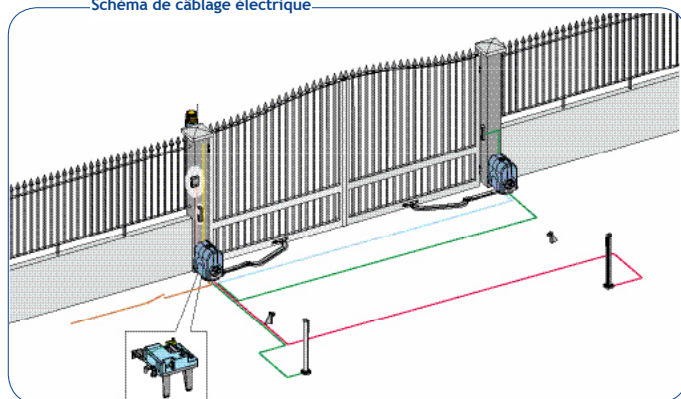

## DIMENSIONS

## COMPOSITION DU KIT

2 opérateurs à bras 24V  
1 platine électronique intégré Brain 15  
2 émetteurs 2 touches Amigo 868Mhz  
1 récepteur embrochable  
1 jeu de photocellules BUS  
1 clignotant

Schéma de câblage électrique