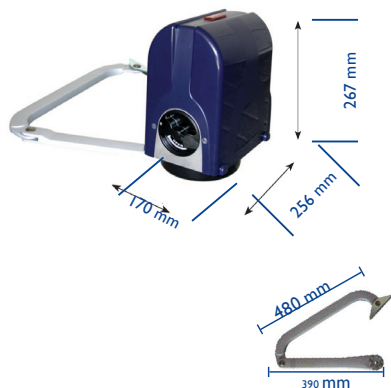

DIMENSIONS

COMPOSITION DU KIT

2 opérateurs à bras 24V
1 platine électronique intégré Brain 15
2 émetteurs 2 touches Amigo 868Mhz
1 récepteur embrochable
1 jeu de photocellules BUS
1 clignotant