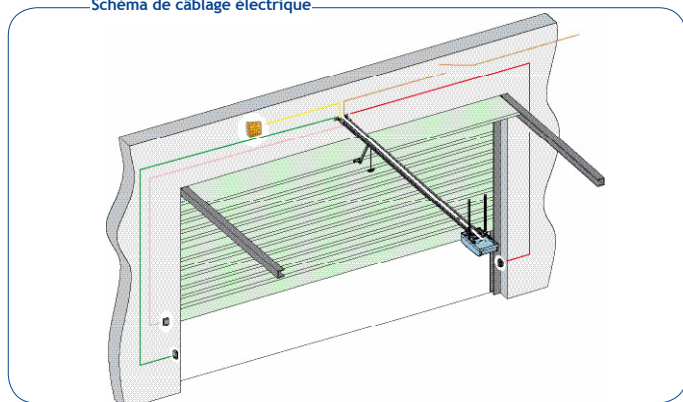

Schéma de câblage électrique

ATTENTION utilisez toujours des câbles souples et protégez bien l'arrivée de ceux-ci au boîtier électronique

	Ligne	3x1,5 mm²	Pour les moteurs 24V, utiliser un fil de 2x2,5 mm². Distance maximale entre moteur et centrale : 10m.
	Moteur	4x1,5 mm²	
	Clignotant	2x1,5 mm²	
	Sélecteur à Clé	2x0,5 mm²	
	Photocellules TX	2x0,5 mm²	
	Photocellules RX	4x0,5 mm²	

CARACTÉRISTIQUES TECHNIQUES

Alimentation

Moteurs

Puissance nominale

Température de fonctionnement

Poids du kit

ZODIAC 60

230 V

24 Volts

220 W

-20 / + 55° C

15 Kg

ZODIAC 100

230 V

24 Volts

350 W

-20 / + 55° C

15 Kg

ACCESSOIRES ...

AUTOMATISMES POUR
PORTALS BATTANTS

AUTOMATISMES POUR
PORTALS COULISSANTS

AUTOMATISMES POUR
PORTES DE GARAGE

ACCESSOIRES DE COMMANDES
ET DE SÉCURITÉ
ET ARMOIRES DE COMMANDES

BARRIÈRES LEVANTES

Votre conseiller :

You
are Genius.