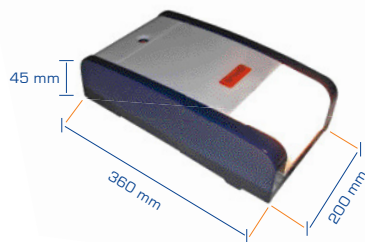

DIMENSIONS

SECOURS PAR BATTERIE (EN OPTION)

CONFORME AUX NORMES

- Le kit 24V réinverne sur obstacles ce qui facilite la mise en conformité de l'installation aux normes européennes en vigueur.

COMPOSITION DU KIT

- 1 opérateur Zodiac 60 ou 100.
- 1 platine électronique intégré
- 1 émetteur 2 touches Amigo 868Mhz
- 1 récepteur embrochable
- 1 rail à chaîne 2.5 m de course (Zodiac 60) ou 3 m de course (Zodiac 100).