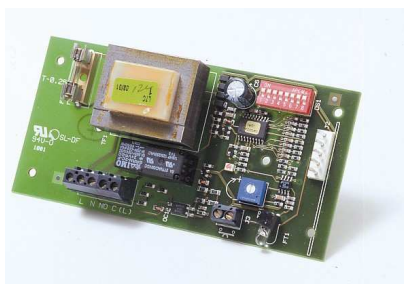

# Armoire électronique 230V pour l'activation des services externes

<b>Code</b>	<b>JA 338</b>
-------------	---------------

**Conteneur pour électronique GENIUS**  
**Degré de protection IP44**  
**Dimensions 254x195x91 mm.**

### Caractéristiques Techniques

Alimentation	230 Vac (+6% -10%) - 50 Hz
Puissance max absorbée	10 VA
Charge Max. Lampes externes	1500 W
Température d'utilisation	-20 C° +55 C°
Fusible de protection	Circuit réseau
Connecteur rapide	Récepteurs RP GENIUS à 5 PIN
Entrées bornier	Alimentation de réseau 230Vac Poussoir d'allumage des lumières Entrée pour impulsions provenant du clignotant de la centrale de commande
Sorties bornier	Lumières externes 230Vac 1500W max.
Logique de fonctionnement	4 modalités
Temps d'allumage des lumières externes	Programmable de 5 sec à 10 min
Sensibilité du capteur de lumière	Réglable par potentiomètre